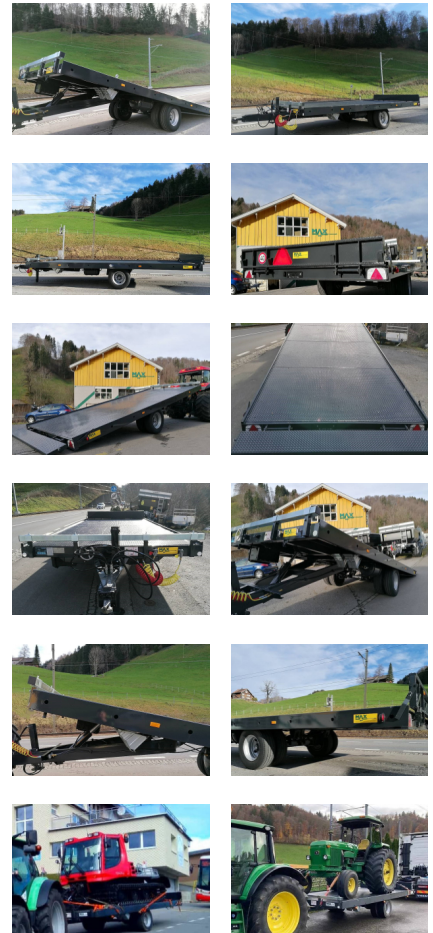

MAX-ANHÄNGER

Tieflader (Anhängers)

Preis

CHF 14'800 inkl. MWSt.

Marke	MAX-ANHÄNGER
Aufbau	Tieflader
Kategorie	Anhängers
Fahrzeugzustand	neu

Allgemeine Bemerkungen

Ab Lager!

12t Tiefgänger / Ballenwagen hydr. kippbar sehr robuste Bauweise und 40kmh Zugelassen

12000kg Gesamtgewicht, 10000kg Nutzlast

Brückenmass: 5.5m x 2.55m (Ladehöhe 95cm) oder auch 6.0m x 2.55m, oder 6.5m x 2.55m

Druckluftbremse mit ALB

Zwillingsrad Bereifung 235/75 R17.5

Stahlboden (Riffelblech 3.5mm)

doppelwirkender hydraulischer Kippzylinder

Inkl. Auffahrrampe hinten

Inkl. mechanischer Stützfuss

Inkl. komplette LED Beleuchtung

Inkl. Werkzeugkiste

Inkl. MFK 40km/h

Inkl. 8.1% MWST

Optional:

- mit Ballengitter vorne und hinten (+1050.-)
- hydraulischer Stützfuss +400.-
- K80 Zugmaul +200.-

Anbieterinformation

MAX-Anhängers AG

Strahlholz
9056 Gais

+41 71 790 08 08
+41 79 255 25 64
info@max-anhaenger.ch
<https://max-anhaenger.ch/>