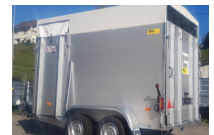

MAX-Anhänger AG

Strahlholz
9056 Gais

+41 71 790 08 08

+41 79 255 25 64

info@max-anhaenger.ch

<https://max-anhaenger.ch/>