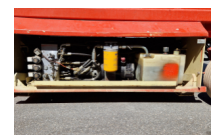

Marcus Meyer

Alte Strasse 25
3852 Ringgenberg Be

+41798523852

+41 79 8523852

info@erdwerk-baumaschinen.ch

<https://www.erdwerk-baumaschinen.ch>