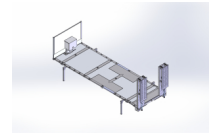

Eschtec AG
Strossäcker 2
8555 Müllheim

+41 52 762 76 00
+41 52 762 76 01
info@eschtec.ch
<http://www.eschtec.ch>