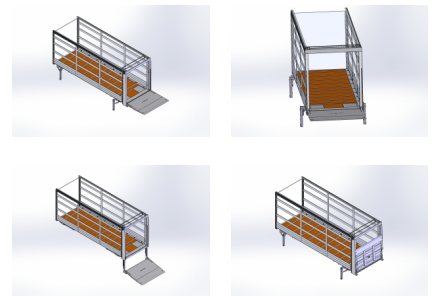

camions24-ID: 33840

ESCHTEC Schiebepplane mit Hebebühne

Swap platform / tarpaulin (Mounting / Crane / Trough / Container)

Price

Price on request

Make	ESCHTEC
Type	Schiebepplane mit Hebebühne
Chassis	Swap platform / tarpaulin
Category	Mounting / Crane / Trough / Container
Vehicle condition	new
Internal number	2145-000

General remarks

Entdecken Sie die Flexibilität mit unserem innovativen Wechselrahmen!

Mit unseren Wechselrahmen inklusive Hebebühne gestalten Sie den Transport Ihrer Güter einfach und effizient.

Highlights:

Flexible Mobilität: Transportieren Sie Ihre Güter mühelos.

Eigens entwickeltes Hydrauliksystem: Bedienen Sie den Wechselrahmen ganz unabhängig von einem Fahrzeug.

Funkanlage: Steigern Sie Ihre Effizienz und Kontrolle mit unserer optionalen Funkanlage.

Nutzen Sie die Vorteile unseres Wechselrahmens und erleichtern Sie sich die Arbeit! Kontaktieren Sie uns für weitere Informationen oder eine persönliche Beratung

Total weight	16'000 kg
Payload	12'350 kg

Vehicle length	7'450 mm

Dealer Information

Eschtec AG
Strossäcker 2
8555 Müllheim

+41 52 762 76 00
+41 52 762 76 01
info@eschtec.ch
<http://www.eschtec.ch>