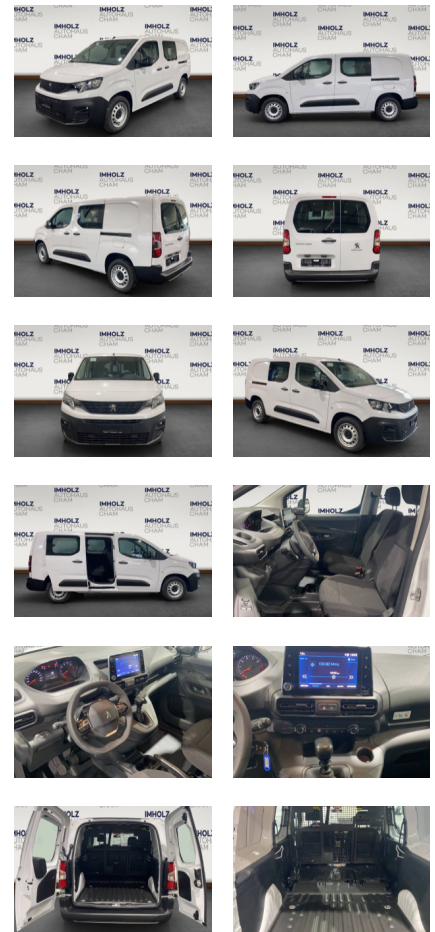

Prix	CHF 29'940 incl. T.V.A
Marque	PEUGEOT
Modèle de véhicule	Partner Kaw. 1000 Long Pro vertiefte Kabine
Carrosserie	Fourgonnette
Catégorie	Camionnettes et transporteurs
Kilométrage	25 km
Couleur	Weiss Kaolin
Nombre interne	0343
Carburant	Gazole
Remarques générales	Partner Kaw. 1000 Long Pro vertiefte Kabine IMHOLZ AUTOHAUS AG Wir sind Ihr Partner, wenn es um Ihr Fahrzeug geht. Ob Neuwagen, Vorführwagen oder Occasionsfahrzeug, wir haben bestimmt das passende Fahrzeug für Sie. Dank unseres vielfältigen Angebots an Personenwagen und Nutzfahrzeugen ab Lager können Sie schnell mit Ihrem Wunschfahrzeug losfahren. Gerne stehen wir auch bei Fragen rund um die Finanzierung oder Versicherung zur Seite. Wir freuen uns auf Ihren Besuch. Ihr Imholz Autohaus Team familiär – freundlich – kundenorientiert Unsere Standorte: Peugeot / Volvo Sinslerstrasse 45, 6330 Cham FordStore / Voyah Sinslerstrasse 55, 6330 Cham Ford Transit Center / Peugeot Professional Center / Isuzu Knonauerstrasse 43, 6330 Cham Occasionen Knonauerstrasse 43, 6330 Cham Preis ist excl. Ablieferungspauschale.
Capacité de remorquage	1'080 kg
Puissance mécanique	75 kW
Propulsion	Traction avant
Transmission	Manuel

Informations sur marchand

IMHOLZ
AUTOHAUS
CHAM

Imholz Autohaus AG

Sinslerstrasse 55
6330 Cham

+41 41 784 50 43

+41 79 784 50 50

roger.syfrig@imholz-autohaus.ch

<https://www.imholz-autohaus.ch>

Fourni par **camions24**

camions24 c/o Populaer AG, 8355 Aadorf | www.camions24.ch

<https://camions24.ch/fr/vehicule/detail/30244>