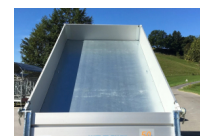

Agriswiss Partners SA

Chemin du Châtelard 2
1773 Chandon

+41 26 476 60 07
info@agriswiss.ch
<https://agriswiss.ch/>