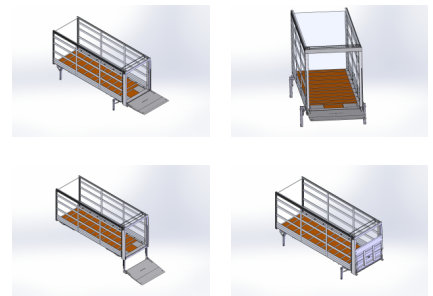

ID-camions24: 33840

ESCHTEC Schiebeplane mit Hebebühne

Plate-forme d'échange / bâche (Montage / Grue / Auge / Conteneur)

Prix

Marque	ESCHTEC
Modèle de véhicule	Schiebeplane mit Hebebühne
Carrosserie	Plate-forme d'échange / bâche
Catégorie	Montage / Grue / Auge / Conteneur
État du véhicule	neuf
Nombre interne	2145-000

Remarques générales

Prix sur demande

Entdecken Sie die Flexibilität mit unserem innovativen Wechselrahmen!

Mit unseren Wechselrahmen inklusive Hebebühne gestalten Sie den Transport Ihrer Güter einfach und effizient.

Highlights:

Flexible Mobilität: Transportieren Sie Ihre Güter mühelos.

Eigens entwickeltes Hydrauliksystem: Bedienen Sie den Wechselrahmen ganz unabhängig von einem Fahrzeug.

Funkanlage: Steigern Sie Ihre Effizienz und Kontrolle mit unserer optionalen Funkanlage.

Nutzen Sie die Vorteile unseres Wechselrahmens und erleichtern Sie sich die Arbeit! Kontaktieren Sie uns für weitere Informationen oder eine persönliche Beratung

Poids total en charge	16'000 kg
Charge utile	12'350 kg

Longueur du véhicule	7'450 mm
Largeur du véhicule	2'550 mm

Informations sur marchand

Eschtec AG
Strossäcker 2
8555 Müllheim

+41 52 762 76 00
+41 52 762 76 01
info@eschtec.ch
<http://www.eschtec.ch>