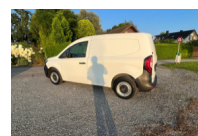

### Remarques générales

TOP-ZUSTAND / FRISCH AB MFK  
KLIMA / TEMPOMAT

MARKE / TYP:  
RENAULT KAGOO VAN 1.3TCe  
OPEN SESAME 130PF EXTRA  
BENZIN 130PS / EURO 6d-TEMP

ERSTZULASSUNG:  
12.2021

KILOMETERSTAND:  
42'500 KM

#### Occasionenpark Bürglen

Sulgerstrasse 21  
8575 Bürglen

+41 78 935 50 60

autos@bluewin.ch

<https://www.occasionenpark.ch/>

8-fach Bereift  
Klima: Zweizonen-Klimaautomatik  
Media: DAB-Radio-Vorverkabelung /  
antenne / 2 Lautsprecher  
Media: EASY LINK 8"-Display mit  
DAB-Radio (USB, AUX, Bluetooth,  
Apple Carplay& Android Auto)  
Media: EASY LINK 8"-Display mit  
DAB-Radio und Navigation (USB,  
AUX, Bluetooth,  
Paket: PACK SAFETY 2  
Assist: Spurhalteassistent  
Assist: Tempowarnfunktion mit  
Verkehrszeichenerkennung 1