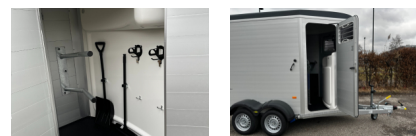

HUMBAUR Notos Alu 2400

Remorque de camion à bétail (Remorque)

Prix

CHF 13'200 incl. T.V.A

Marque	HUMBAUR
Modèle de véhicule	Notos Alu 2400
Carrosserie	Remorque de camion à bétail
Catégorie	Remorque
Couleur	grau

Remarques générales

Humbaur Notos Alu 2400

Aktionspreis

Serienausstattung:

- Notos 2400 Alu mit EquiDrive®Fahrwerk und Radstoßdämpfer
- Aufbau aus doppelwandigem, eloxiertem Aluminiumprofil
- 13-poliger Stecker mit Rückfahr- und Nebelschlußleuchte
- Auflaufklappe mit Trittleistengummi und Seitenstopp und Aufstiegstritt
- Seitentrittschutz
- Hinten elegante, feuerverzinkte Seitenwandabstützungen
- Getönte Ausstellfenster links und rechts oben
- große Einstiegstür rechts mit 3-Punkt-Verriegelung
- AluBiComp Boden, 21 mm stark
- Gummiboden 8 mm, eingeklebt und versiegelt
- Geteilte und gepolsterte Brust- und Heckstangen, höhen- und längenverstellbar, mit EquiGuard®
- Panikentriegelung

Informations sur marchand

Anhänger - Fahrzeugbau Wenk AG

Bildstrasse 2a
9015 St. Gallen

+41 71 277 37 03

info@anhaenger-ag.ch

<https://www.anhaenger-ag.ch>

Fourni par **camions24**

camions24 c/o Populaer AG, 8355 Aadorf | www.camions24.ch

<https://camions24.ch/fr/vehicule/detail/34866>