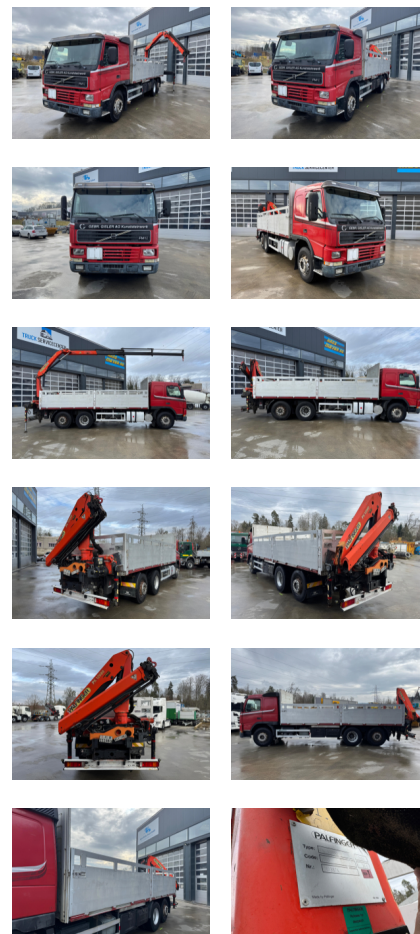

VOLVO FM-420 6x2 PK12080-3

Grue de chargement (Camions)

Prix

Prix sur demande
EUR 16'900

Marque	VOLVO
Modèle de véhicule	FM-420 6x2 PK12080-3
Carrosserie	Grue de chargement
Catégorie	Camions
Mise en circulation	01.12.2000
Kilométrage	510'000 km
État du véhicule	bien
Couleur	Rot
Nombre interne	25090
Norme d'émissions	EURO 3
Carburant	Gazole

Remarques générales	- Motorenbremse - Klima - Handschaltung - Lift- & Lenkachse - Kran Palfinger 12080 Jg.2000

Poids total en charge	26'000 kg
Charge utile	13'600 kg
Puissance mécanique	309 kW
Cylindre	6 Cylindre
Cylindrée	12'130 cm³
Propulsion	6 x 2
Suspension	Blatt-Luft
Transmission	Manuel

Spécifications du pneu	315/70/22.5
État du pneu essieu 1	60 %
État du pneu essieu 2	50 %
État du pneu essieu 3	40 %

Grue	Oui
Remarques sur la grue	- Palfinger 12080

Informations sur marchand

Agron Haxha Truck GmbH
Ahornweg 3
5504 Othmarsingen

+41 62 896 34 34
+41 79 950 89 64
info@agronehaxha.ch
<http://www.agronehaxha.ch>