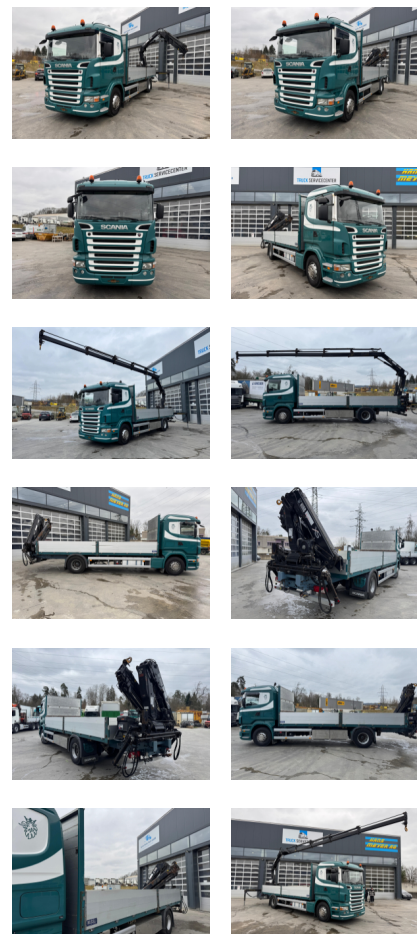

SCANIA R420 4x2 Hiab 122-4

Grue de chargement (Camions)

Prix	Prix sur demande
Marque	SCANIA
Modèle de véhicule	R420 4x2 Hiab 122-4
Carrosserie	Grue de chargement
Catégorie	Camions
Mise en circulation	21.06.2007
Kilométrage	1'051'000 km
État du véhicule	bien
Dernière contrôle périodique	06.09.2024
Couleur	Blau
Nombre interne	25241
Norme d'émissions	EURO 5
Carburant	Gazole
Filtre à particules	Oui
Remarques générales	- Retarder - Klima - Hiab 122-4 mit Funksteuerung - Handschaltung
Poids total en charge	18'000 kg
Charge utile	5'900 kg
Force de traction	40'000 kg
Empattement	5'500 mm
Volume du coffre (long.)	6'700 mm
Volume du coffre (larg.)	2'480 mm
Volume du coffre (haut.)	600 mm
Puissance mécanique	309 kW
Cylindre	6 Cylindre
Cylindrée	11'705 cm³
Propulsion	4 x 2
Suspension	Luftfederung
Transmission	Manuel
Spécifications du pneu	315/70/22.5
État du pneu essieu 1	60 %
État du pneu essieu 2	60 %

Informations sur marchand

Agron Haxha Truck GmbH

Ahornweg 3
5504 Othmarsingen

+41 62 896 34 34

+41 79 950 89 64

info@agronehaxha.ch

<http://www.agronehaxha.ch>