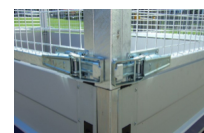

Murer GmbH

Frauholzstrasse 1
6422 Steinen

+41 41 832 20 60

+41 79 964 45 29

info@murercars.ch

https://www.anhaenger-kaufen.ch