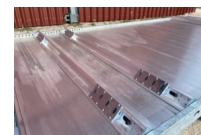

Fähr-Anhänger GmbH

Hauptstrasse 8
8564 Engwilen

+41 71 659 09 09

+41 71 659 09 09

marco@faehig.ch

fähr-anhänger.ch