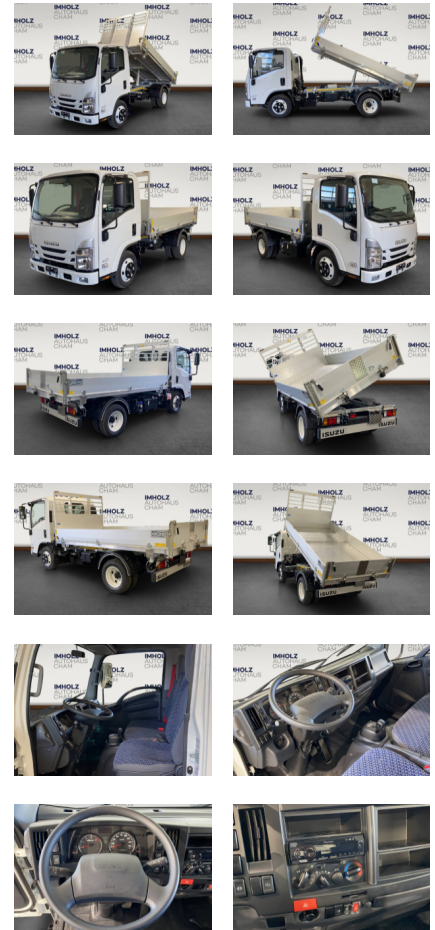

ISUZU M27 F DR 3.0 TDI Kipper

Cab chassis (Vans and transporters)

Price	CHF 49'700 incl. VAT
Make	ISUZU
Type	M27 F DR 3.0 TDI Kipper
Chassis	Cab chassis
Category	Vans and transporters
Mileage	25 km
Color	ARC White
Internal number	2111
Fuel	Diesel
General remarks	M27 F DR 3.0 TDI Kipper IMHOLZ AUTOHAUS AG Wir sind Ihr Partner, wenn es um Ihr Fahrzeug geht. Ob Neuwagen, Vorführwagen oder Occasionsfahrzeug, wir haben bestimmt das passende Fahrzeug für Sie. Dank unseres vielfältigen Angebots an Personenwagen und Nutzfahrzeugen ab Lager können Sie schnell mit Ihrem Wunschfahrzeug losfahren. Gerne stehen wir auch bei Fragen rund um die Finanzierung oder Versicherung zur Seite. Wir freuen uns auf Ihren Besuch. Ihr Imholz Autohaus Team familiär – freundlich – kundenorientiert Unsere Standorte: Peugeot / Volvo Sinslerstrasse 45, 6330 Cham FordStore / Voyah Sinslerstrasse 55, 6330 Cham Ford Transit Center / Peugeot Professional Center / Isuzu Knonauerstrasse 43, 6330 Cham Occasionen Knonauerstrasse 43, 6330 Cham
Towing capacity	3'500 kg
Power	110 kW
Drive	Rear-wheel drive
Transmission	Automatic

Dealer Information

IMHOLZ
AUTOHAUS
CHAM

Imholz Autohaus AG

Sinslerstrasse 55
6330 Cham

+41 41 784 50 43

+41 79 784 50 50

roger.syfrig@imholz-autohaus.ch

<https://www.imholz-autohaus.ch>

Provided by **camions24**

camions24 c/o Populaer AG, 8355 Aadorf | www.camions24.ch

<https://camions24.ch/index.php/en/vehicle/detail/30257>