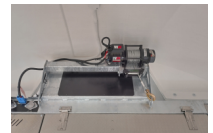

BRIAN JAMES TRAILERS RT6 396-2040

Car transport trailer (Trailer)

Price

CHF 42'590 incl. VAT

EUR 42'590

Make	BRIAN JAMES TRAILERS
Type	RT6 396-2040
Chassis	Car transport trailer
Category	Trailer
Vehicle condition	new
Color	weiss

General remarks

robuster Autotransporter der
Luxuklasse 3500 kg GG, 1950kg
Nutzlast

++ Solarpanel für die Batterieladung

++ Lichtpaket: Spotbeleuchtung
innen links + rechts über Batterie,
seitliche Rückfahrlampen,
Ladebeleuchtung hinten

++ Innenbeleuchtung 3 LED-Streifen
über Standlicht

++ 360Grad Kamerasystem mit
Funkmonitor

++ elektro-hydraulisch Kippbar

++ Seilwinde elektrisch

++ Lochblechboden für
Professionelle Verzurrung

++ 4 Radspanngurte für
Überradverzurrung

++ Radstopper verstellbar, ganze
Breite

++ Bodenstaubboxen 2x mittig, 1x
Front

++ Reifenregal (auch ohne
erhältlich)

++ für CH: 100km/h zugelassen

Dealer Information

a. & r. weber gmbh
weber-fahrzeugtechnik.ch

A. + R. Weber GmbH
Frauenfelderstrasse 29
8514 Amlikon-Bissegg

+41 716 50 02 53
brianjames@weber.swiss
<https://www.weber.swiss>