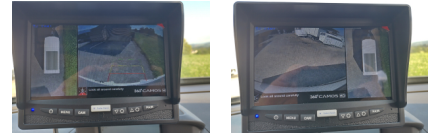

++ für CH: inkl. Autobahnvignette

+++ Optional gegen Aufpreis
erhältlich:

+++ Zusatzrampe für tiefe
Fahrzeuge, oder RaceRamps

+++ Funkfernsteuerung für Winde +
Kippfunktion

+++ Alufelgen

Inkl. MwSt ausweisbar, ab MFK

weitere Anhänger ab Lager sofort
verfügbar, Wunschmodell bestellbar

Total weight	3'500 kg
Payload	1'950 kg

Vehicle width	2'550 mm
Cargo length	6'000 mm
Cargo width	2'300 mm
Cargo height	1'880 mm

Tyre type	195/55R10
Tyre condition axis 1	100 %
Tyre condition axis 2	100 %
Tyre condition axis 3	100 %