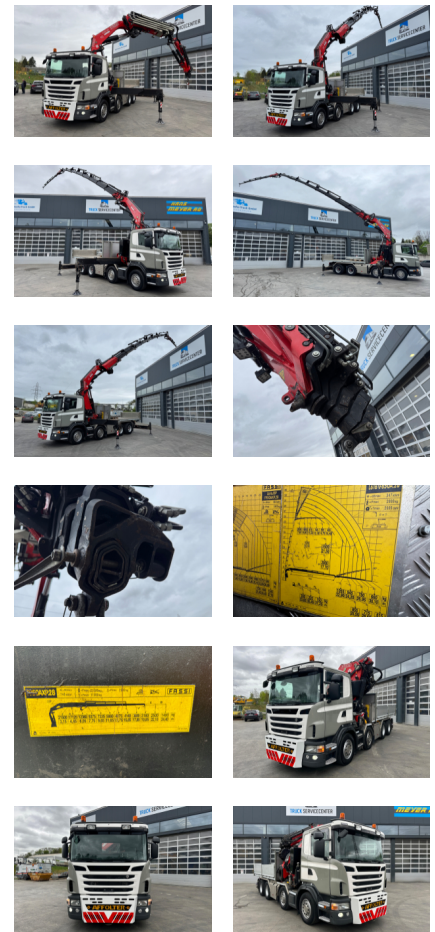

SCANIA G480 8x4 SZM/Pritsche Fassi 950

Truck mounted crane truck (Trucks)

Price	Price on request
Make	SCANIA
Type	G480 8x4 SZM/Pritsche Fassi 950
Chassis	Truck mounted crane truck
Category	Trucks
1. Registration	13.09.2011
Mileage	247'000 km
Operating hours	8'004 hours
Vehicle condition	very good
Latest VLA	02.12.2024
Color	Grau
Internal number	25410
Emission standard	EURO 5
Fuel	Diesel
Particle filter	Yes
General remarks	- Retarder - Klima - Handschaltung - Brücke und Sattelkupplung - Top Fahrzeug - Kran Fassi 950 Baujahr 2010 - 8x Hydraulisch Hauptarm & 6x Hydraulisch Flyjib und 3x Mechanisch - Gesamtausziehlänge 38 Meter
Total weight	32'000 kg
Payload	5'800 kg
Tensile force	40'000 kg
Wheel base	4'300 mm
Cargo length	4'700 mm
Cargo width	2'500 mm
Power	353 kW
Cylinder	6 Cylinder

Dealer Information

Agron Haxha Truck GmbH

Ahornweg 3
5504 Othmarsingen

+41 62 896 34 34

+41 79 950 89 64

info@agronehaxha.ch

<http://www.agronehaxha.ch>