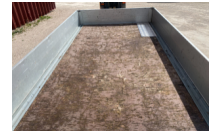

Fähr-Anhänger GmbH

Hauptstrasse 8
8564 Engwilen

+41 71 659 09 09
+41 71 659 09 09
marco@faehig.ch
faehig.ch