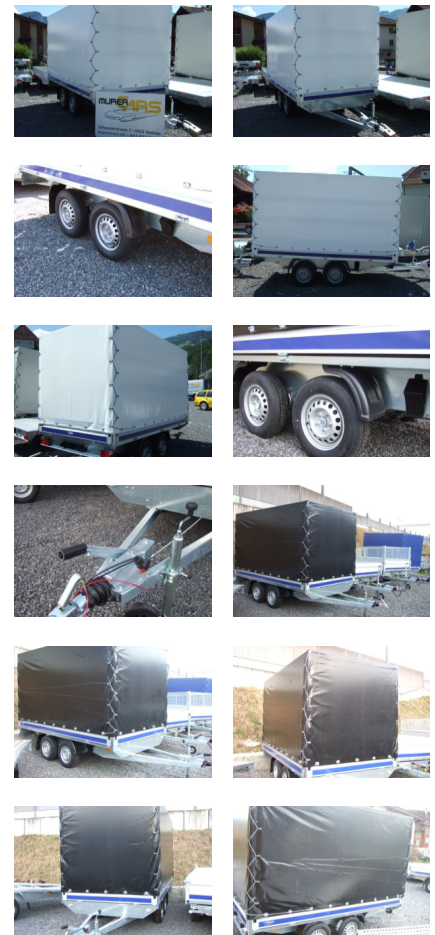

BLYSS Condor 2 2'700Kg mit Blachenaufbau

Remorque avec structure de pont et bâchées (Remorque)

Prix

CHF 5'090 incl. T.V.A

Marque	BLYSS
Modèle de véhicule	Condor 2 2'700Kg mit Blachenaufbau
Carrosserie	Remorque avec structure de pont et bâchées
Catégorie	Remorque
État du véhicule	neuf
Couleur	grau

Remarques générales

Blyss Condor 2 2'700Kg mit Blachenaufbau

Lieferung ganze Schweiz 270.- CHF
 www. anhaenger-kaufen.ch
 Jederzeit freie Besichtigung
 Frauholzstrasse 1 und 26 !!!!

Fahrzeugbeschreibung:

MATERIALTRANSPORTER MIT
 BRUECKE UND BLACHENAUFBAU

- HOCHLADER
- KASTENINNENMAS: 330x180x40 cm
- BLACHENAUFBAU CA. 190 CM HOCH
- EIGENGEWICHT CA: 515KG OHNE BLACHE
- ALUBORDWAENDE 40 CM HOCH
- LADEBODEN MULTIPLEX-HOLZBODEN
- ELEKTRIK 13POLIG, 12V
- BORDWAENDE ABNEHMBAR
- STAHLRAHMEN FEUERVERZINKT
- VERZURROESEN IN RAHMEN VERSENKT
- GUMMIFEDERACHSEN ALKO
- KUGELKOPFKUPPLUNG ALKO
- AUFLAUFBREMSE ALKO

Poids total en charge	2'700 kg
Charge utile	2'080 kg

Volume du coffre (long.)	3'300 mm
Volume du coffre (larg.)	1'800 mm
Volume du coffre (haut.)	1'800 mm