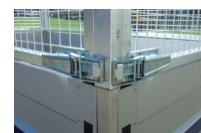

Murer GmbH

Frauholzstrasse 1
6422 Steinen

+41 41 832 20 60

+41 79 964 45 29

info@murercars.ch

https://www.anhaenger-kaufen.ch