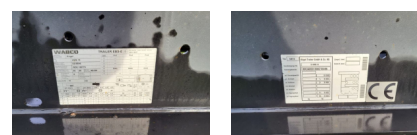

Fähr-Anhänger GmbH

Hauptstrasse 8
8564 Engwilen

+41 71 659 09 09

+41 71 659 09 09

thimon@faehig.ch

fah-anhaenger.ch