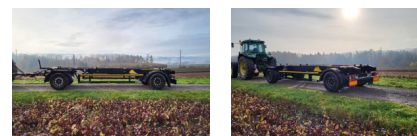

Fähr-Anhänger GmbH

Hauptstrasse 8
8564 Engwilen

+41 71 659 09 09

+41 71 659 09 09

thimon@faehig.ch

fah-anhaenger.ch