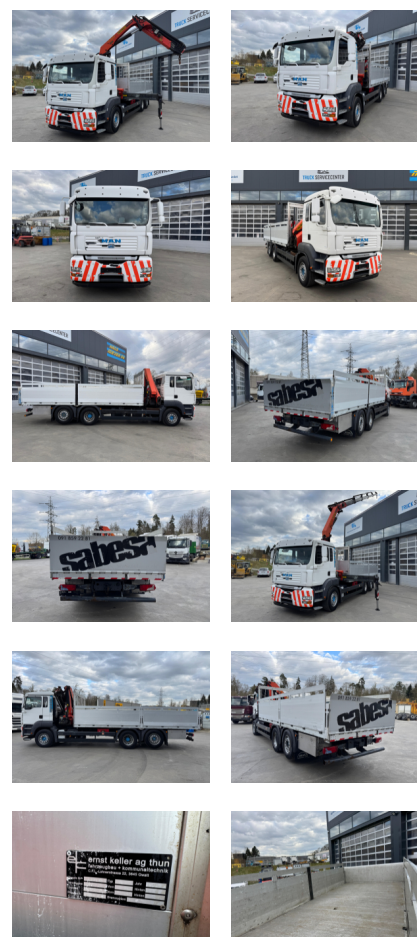

MAN TGA 26.440 6x2 PK16502-4

Grue de chargement (Camions)

Prix	Prix sur demande
Marque	MAN
Modèle de véhicule	TGA 26.440 6x2 PK16502-4
Carrosserie	Grue de chargement
Catégorie	Camions
Mise en circulation	25.10.2007
Kilométrage	414'000 km
État du véhicule	bien
Dernière contrôle périodique	14.05.2024
Couleur	Weiss
Nombre interne	25407
Norme d'émissions	EURO 4
Carburant	Gazole
Filtre à particules	Oui
Remarques générales	- Retarder - Klima - Lift- & Lenkachse - Aluboden - Kran Palfinger PK16502 - Funksteuerung
Poids total en charge	26'000 kg
Charge utile	13'525 kg
Volume du coffre (long.)	7'300 mm
Volume du coffre (larg.)	2'500 mm
Puissance mécanique	324 kW
Cylindre	6 Cylindre
Cylindrée	10'518 cm³
Propulsion	6 x 2
Suspension	Blatt-Luft
Transmission	Manuel
Spécifications du pneu	315/70/22.5
État du pneu essieu 1	50 %
État du pneu essieu 2	50 %

Informations sur marchand

Agron Haxha Truck GmbH

Ahornweg 3
5504 Othmarsingen

+41 62 896 34 34
+41 79 950 89 64
info@agronehaxha.ch
<http://www.agronehaxha.ch>